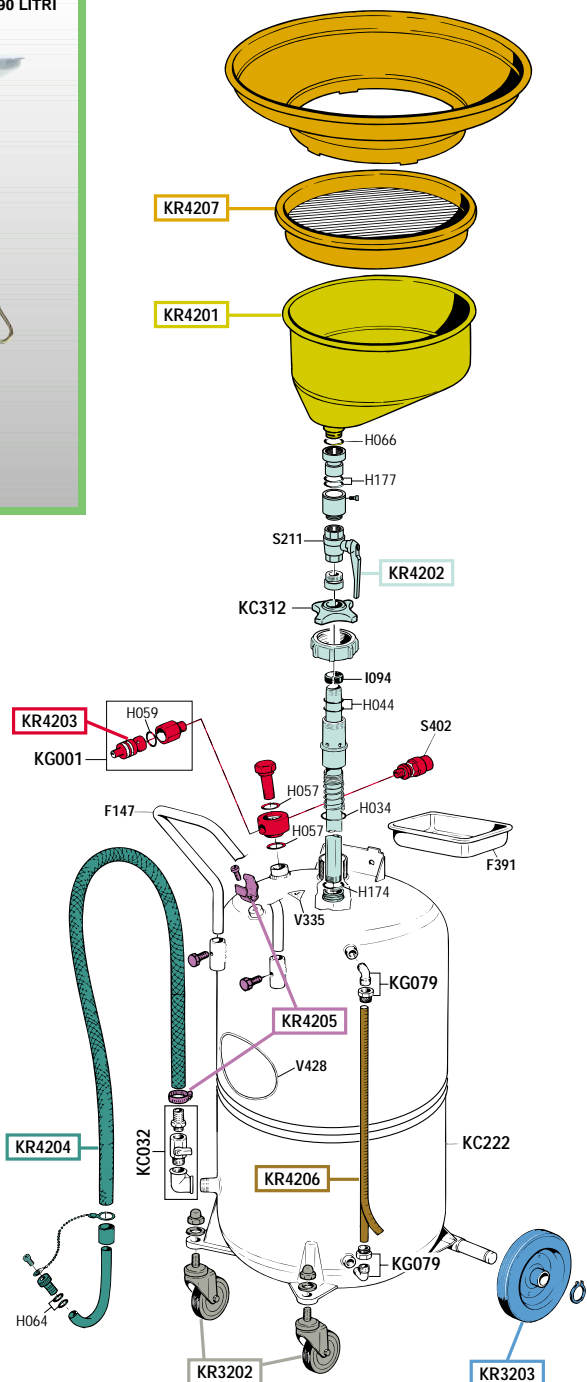

RECUPERATORE D'OLIO 90 LITRI
OIL DRAINER 90 LITRES

KIT RICAMBI
OGNI KIT SOTTO RIPIORTATO COMPRENDE I RICAMBI EVIDENZIATI CON LO STESSO COLORE E LE RELATIVE GUARNIZIONI. QUESTI RICAMBI NON SONO FORNIBILI SEPARATAMENTE TRANNE QUELLI CODIFICATI.

SPARE PARTS KITS
EACH KIT SHOWN WITH THE SAME COLOUR INCLUDES ALSO THE GASKETS. THE SPARE PARTS COMPOSING THE KIT CAN'T BE SUPPLIED SEPARATELY EXCEPT THOSE SHOWN WITH A PROPER CODE.

CODICE CODE	DESCRIZIONE DESCRIPTION	Q.TA' Q.TY
KR3202	DUE RUOTE PIROETTANTI CON DADI TWO SWEVELLING WHEELS WITH NUTS	1
KR3203	2 RUOTE FISSE CON ANELLI ELASTICI 2 FIXED WHEELS W/RETAINING RINGS	1
KR4201	COPPA RACCOGLI OLIO OIL COLLECTING BOWL	1
KR4202	GRUPPO COLLEGAMENTO CONNECTING GROUP	1
KR4203	GRUPPO RUBINETTO-VALVOLA DI SICUREZZA AIR TAP AND SAFETY VALVE GROUP	1
KR4204	TUBO SCARICO CON FASCETTA STRINGI TUBO DISCHARGING HOSE W/HOSE CLAMP	1
KR4205	SET DI VITI PER SERBATOIO SET OF SCREWS FOR RESERVOIR	1
KR4206	TUBO LIVELLO CON ETICHETTA (90 L) GAUGE TUBE WITH LABEL (90 L)	1
KR4207	IMBUTO CON GRIGLIA FUNNEL WITH NET	1

ELENCO RICAMBI FORNIBILI SINGOLARMENTE
LIST OF SPARE PARTS WHICH CAN BE SUPPLIED SEPARATELY

CODICE CODE	DESCRIZIONE DESCRIPTION	Q.TA' Q.TY
F147	MANICO A "U" HANDLE	1
F391	VASCHETTA PORTA OGGETTI TOOL TRAY	1
KC032	GRUPPO SCARICO SERBATOIO DISCHARGING GROUP	1
KC222	SERBATOIO 90L RESERVOIR 90 L	1
KC312	GHIERA IRON RING	1
KG001	RUBINETTO UNIVERSALE CARICA ARIA AIR TAP	1
KG079	GRUPPO GOMITO E GHIERA RING AND ELBOW JOINT GROUP	2
S211	RUBINETTO SFERA 1" 1" BALL VALVE	1
S402	VALVOLA DI SICUREZZA 1 BAR 1 BAR SAFETY VALVE	1
V335	ETICHETTA LABEL	1
V428	ETICHETTA ART. 42090 LABEL ITEM 42090	1
V577	LIBRETTO ISTRUZIONI INSTRUCTION MANUAL	1

CODICE CODE	DESCRIZIONE DESCRIPTION	Q.TA' Q.TY
KR4204	TUBO SCARICO CON FASCETTA STRINGI TUBO DISCHARGING HOSE W/HOSE CLAMP	1
KR4250	KIT GUARNIZIONI COMPLETO COMPLETE GASKETS KIT	1