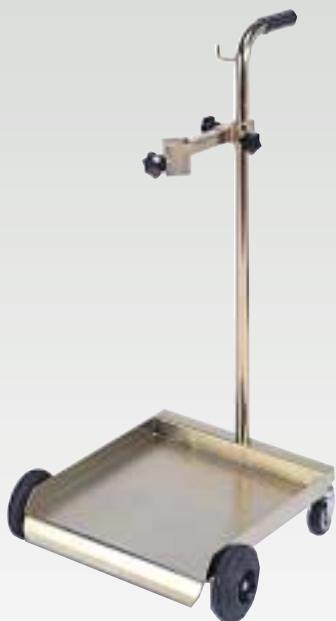

para bidones **20/60 kg**

Art. 80035

**Carros componibles y regulables** cincados, adecuados para el transporte de bidones de 20/60 kg en los ambientes de trabajo.

Art. 80035 **Carro para bidones de 20/60 kg** con base regulable para un perfecto bloqueo de los bidones

N° 1 packing  $m^3$  0,010 kg 5

Carro componible  
dimensiones embalaje  
reducidas.

Carro componible dotado de dos ruedas, gancho bloquea bidón y base regulable.

para bidones **20/60 kg**  
**universal**

Art. 80050

**Carros universales componibles y regulables** cincados, adecuados para el transporte de bidones de 20/60 kg en los ambientes de trabajo.

Art. 80050 **Carro para bidones de 20/60 kg** dotado de cuatro ruedas (2 fijas y dos orientables)