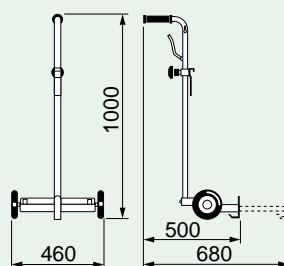

N° 1 packing  $m^3$  0,020 kg 9,2

Carro componible  
dimensiones embalaje  
reducidas.

Carro con base universal, adecuado para recibir distintos tipo de contenedores (tanques, bidones, etc.)

Art. 80035  
Particularmente preparados para la aplicación de nuestros artículos por ejemplo kit para aceite y grasa.

## Dimensiones máximas ocupadas

art. 80035

art. 80050