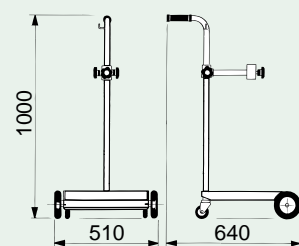

N° 1 packing  $m^3$  0,020 kg 9,2

Carro componible  
dimensiones embalaje  
reducidas.

Carro con base universal, adecuado para recibir distintos tipo de contenedores (tanques, bidones, etc.)

Art. 80035  
Particularmente preparados para la aplicación de nuestros artículos por ejemplo kit para aceite y grasa.

## Dimensiones máximas ocupadas

art. 80035

art. 80050