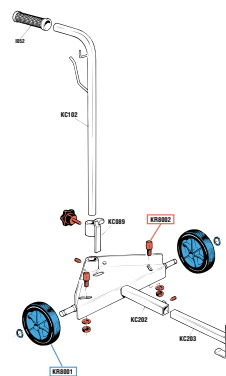

para bidones **20/60 kg**

Art. 80035

**Carros componibles y regulables** cincados, adecuados para el transporte de bidones de 20/60 kg en los ambientes de trabajo.

Art. 80035 **Carro para bidones de 20/60 kg** con base regulable para un perfecto bloqueo de los bidones

N° 1 packing  $m^3$  0,010 kg 5

Carro componible  
dimensiones embalaje  
reducidas.

Carro componible dotado de dos ruedas, gancho bloquea bidón y base regulable.

para bidones **20/60 kg**  
**universal**

Art. 80050

**Carros universales componibles y regulables** cincados, adecuados para el transporte de bidones de 20/60 kg en los ambientes de trabajo.

Art. 80050 **Carro para bidones de 20/60 kg** dotado de cuatro ruedas (2 fijas y dos orientables)

N° 1 packing  $m^3$  0,020 kg 9,2

Carro componible  
dimensiones embalaje  
reducidas.

Carro con base universal, adecuado para recibir distintos tipo de contenedores (tanques, bidones, etc.)

Art. 80035  
Particularmente preparados para la aplicación de nuestros artículos por ejemplo kit para aceite y grasa.