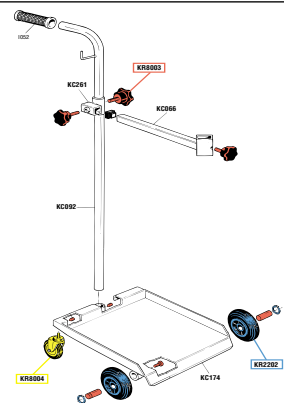

para bidones **20/60 kg**

Art. 80035

Carros componibles y regulables cincados, adecuados para el transporte de bidones de 20/60 kg en los ambientes de trabajo.

Art. 80035 **Carro para bidones de 20/60 kg** con base regulable para un perfecto bloqueo de los bidones

N° 1 packing m^3 0,010 kg 5

Carro componible
dimensiones embalaje
reducidas.

Carro componible dotado de dos ruedas, gancho bloquea bidón y base regulable.

para bidones **20/60 kg**
universal

Carros universales componibles y regulables cincados, adecuados para el transporte de bidones de 20/60 kg en los ambientes de trabajo.

Art. 80050 **Carro para bidones de 20/60 kg** dotado de cuatro ruedas (2 fijas y dos orientables)

N° 1 packing m^3 0,020 kg 9,2

Carro componible
dimensiones embalaje
reducidas.

Carro con base universal, adecuado para recibir distintos tipo de contenedores (tanques, bidones, etc.)

Art. 80035
Particularmente preparados para la aplicación de nuestros artículos por ejemplo kit para aceite y grasa.

Dimensiones máximas ocupadas