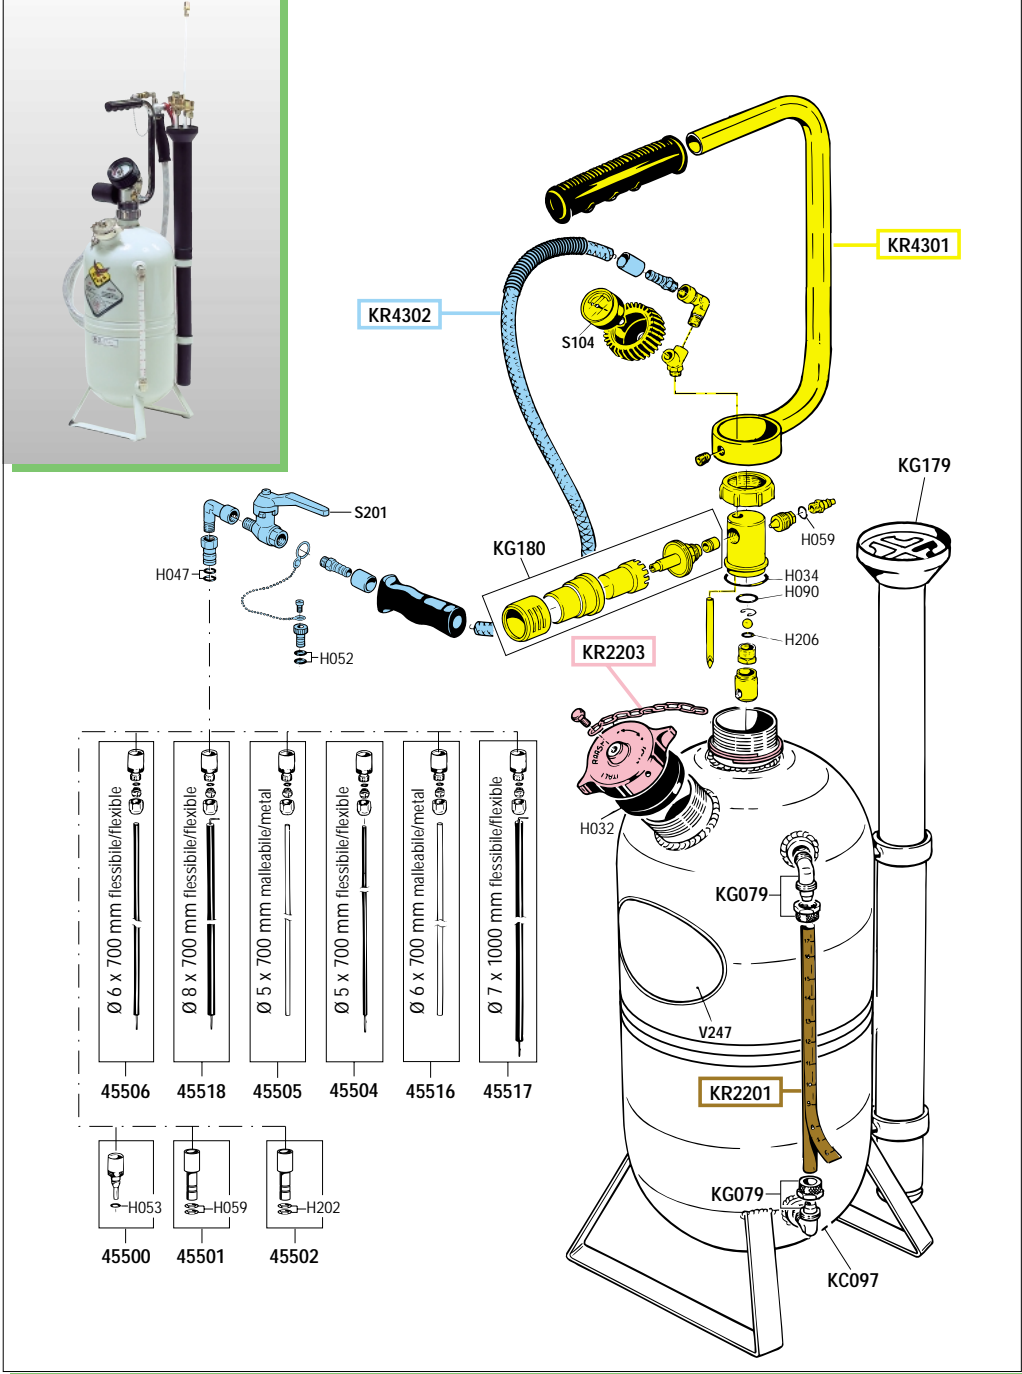

ASPIRATORE D'OLIO DA 16 LITRI
OIL DRAINER 16 LITRES

KIT RICAMBI
OGNI KIT SOTTO RIPIRTATO COMPRENDE I RICAMBI EVIDENZIATI CON LO STESSO COLORE E LE RELATIVE GUARNIZIONI. QUESTI RICAMBI NON SONO FORNIBILI SEPARATAMENTE TRANNE QUELLI CODIFICATI.

SPARE PARTS KITS
EACH KIT SHOWN WITH THE SAME COLOUR INCLUDES ALSO THE GASKETS. THE SPARE PARTS COMPOSING THE KIT CAN'T BE SUPPLIED SEPARATELY EXCEPT THOSE SHOWN WITH A PROPER CODE.

CODICE CODE	DESCRIZIONE DESCRIPTION	Q.TA' Q.TY
KR2201	TUBO LIVELLO CON ETICHETTA (16 L) GAUGE TUBE WITH LABEL (16 L)	1
KR2203	TAPPO ALTA PRESSIONE HIGH PRESSURE PLUG	1
KR4301	GRUPPO ASPIRATORE E MANICO SUCTION GROUP AND HANDLE	1
KR4302	TUBO ASPIRAZIONE COMPLETO COMPLETE SUCTION HOSE	1

ELENCO RICAMBI FORNIBILI SINGOLARMENTE
LIST OF SPARE PARTS WHICH CAN BE SUPPLIED SEPARATELY

CODICE CODE	DESCRIZIONE DESCRIPTION	Q.TA' Q.TY
45500	RACCORDO PER SONDE (VOLKSWAGEN) CONNECTOR FOR PROBES (VOLKSWAGEN)	1
45501	RACCORDO PER SONDE (BMW) CONNECTOR FOR PROBES (BMW)	1
45502	RACCORDO PER SONDE (CITROEN) CONNECTOR FOR PROBES (CITROEN)	1
45504	SONDA DIA. 5 x 700 FLESSIBILE PROBE DIA. 5 x 700 FLEXIBLE	1
45505	SONDA DIA. 5 x 700 METALLO-MALLEABILE PROBE DIA. 5 x 700 MALLEABLE METAL	1
45506	SONDA DIA. 6 x 700 FLESSIBILE PROBE DIA. 6 x 700 FLEXIBLE	1
45516	SONDA DIA. 6 x 700 METALLO-MALLEABILE PROBE DIA. 6 x 700 MALLEABLE METAL	1
45517	SONDA DIA. 7 x 1000 FLESSIBILE PROBE DIA. 7 x 1000 FLEXIBLE	1
45518	SONDA DIA. 8 x 700 FLESSIBILE PROBE DIA. 8 x 700 FLEXIBLE	1
KC097	SERBATOIO 16 L RESERVOIR 16 L	1
KG079	GRUPPO GOMITO E GHIERA RING AND ELBOW JOINT GROUP	2
KG179	CONTENITORE PORTA SONDE PROBES CONTAINER	1
KG180	SILENZIATORE COMPLETO COMPLETE MUFFLER	1
S104	VUOTOMETRO DIA. 60 VACUUMETER DIA. 60	1
S201	RUBINETTO A SFERA 1/4" BALL VALVE	1
V247	ETICHETTA ART.43016 LABEL ITEM 43016	1
V576	LIBRETTO ISTRUZIONI INSTRUCTION MANUAL	1