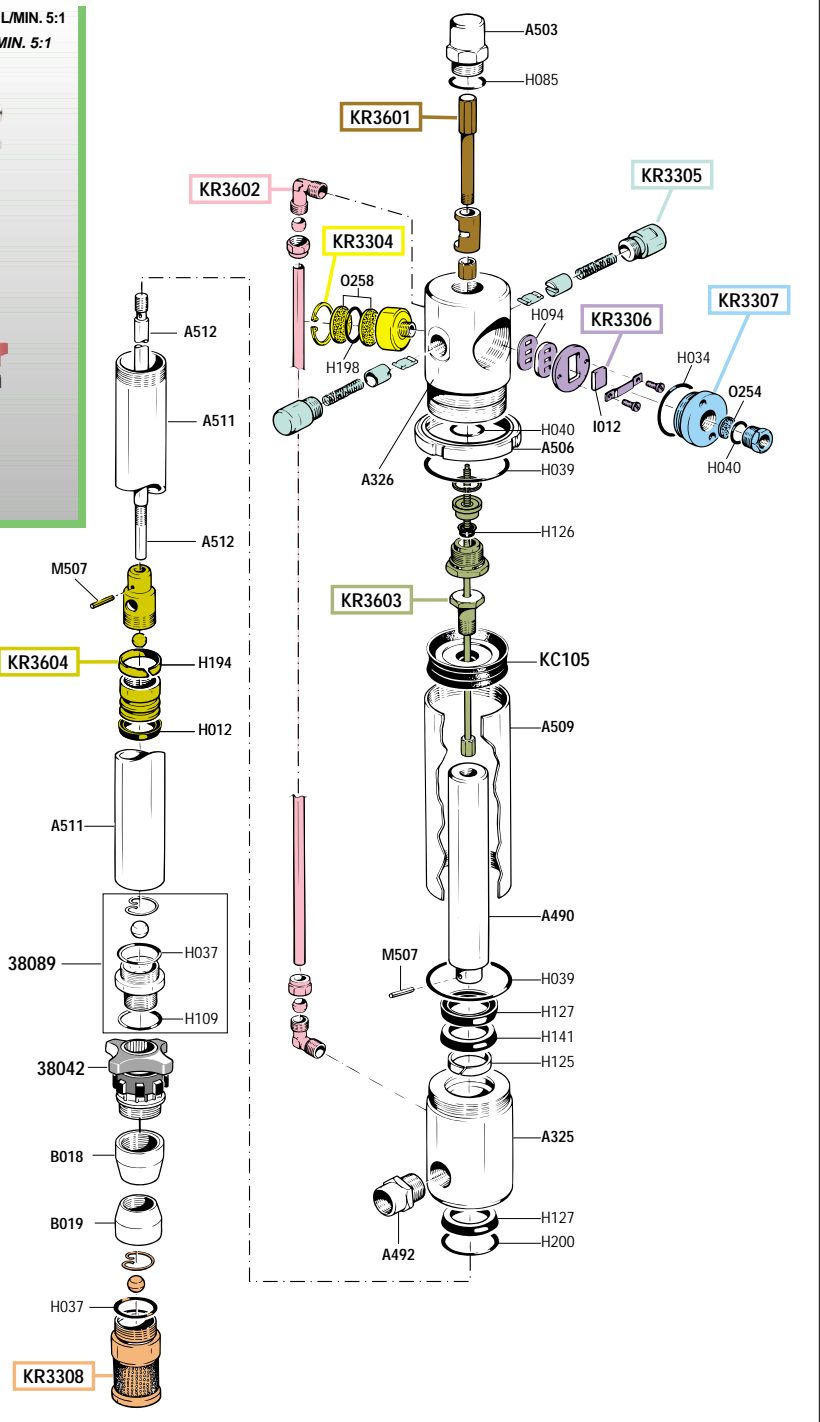

POMPA PROLUNGABILE 18 L/MIN. 5:1
EXTENSIBLE PUMP 18 L/MIN. 5:1

KIT RICAMBI
OGNI KIT SOTTO RIPOSTATO COMPRENDE I RICAMBI EVIDENZIATI CON LO STESSO COLORE E LE RELATIVE GUARNIZIONI. QUESTI RICAMBI NON SONO FORNIBILI SEPARATAMENTE TRANNE QUELLI CODIFICATI.

SPARE PARTS KITS
EACH KIT SHOWN WITH THE SAME COLOUR INCLUDES ALSO THE GASKETS. THE SPARE PARTS COMPOSING THE KIT CAN'T BE SUPPLIED SEPARATELY EXCEPT THOSE SHOWN WITH A PROPER CODE.

CODICE CODE	DESCRIZIONE DESCRIPTION	Q.TA' Q.TY
KR3304	SILENZIATORE MUFFLER	1
KR3305	DOPPIO GRUPPO INVERTITORE DOUBLE PLUNGER GROUP	1
KR3306	GRUPPO DISTRIBUTORE D'ARIA SLIDE VALVE GROUP	1
KR3307	TAPPO ENTRATA ARIA AIR INLET CONNECTION	1
KR3308	FILTRO PESCANTE SHANK FILTER	1
KR3601	SPINGI INVERTITORE SHUTTLE GROUP	1
KR3602	TUBO RICICLO CON RACCORDI TUBE WITH CONNECTIONS	1
KR3603	STELO INVERTITORE ROD	1
KR3604	PISTONE POMPANTE OLIO OIL PUMPING PISTON	1

KIT GUARNIZIONI COMPLETO
COMPOSTO DALLE GUARNIZIONI SOTTO ELENCAE.
KR3650
COMPLETE GASKETS KIT
INCLUDING ALL THE GASKETS SHOWN HERE UNDER.

CODICE CODE	DESCRIZIONE DESCRIPTION	Q.TA' Q.TY
H012	GUARNIZIONE / GASKET	1
H034	O-RING 3156	1
H037	O-RING 3137	1
H039	O-RING 3225	2
H040	O-RING 123	2
H085	O-RING 2087	1
H094	GUARNIZIONE BASE DISTRIBUTORE / GASKET	1
H109	O-RING 3131	1
H125	ANELLO GUIDA STELO / GUIDE RING	1
H126	GUARNIZIONE ASTA INVERTITORE / GASKET	1
H127	GUARNIZIONE / GASKET	2
H141	GUARNIZIONE / GASKET	1
H194	ANELLO GUIDA PISTONE POMPA / GASKET	1
H198	O-RING 3106	1
H200	O-RING 3162	1
I012	DISTRIBUTORE ARIA / SLIDE VALVE	1
KC105	PISTONE MOTORE DIA. 60 / MOTOR PISTON DIA. 60	1
O254	SILENZIATORE A PASTICCA / FILTER	1
O258	SILENZIATORE A PASTICCA / MUFFLER	2

ELENCO RICAMBI FORNIBILI SINGOLARMENTE
LIST OF SPARE PARTS WHICH CAN BE SUPPLIED SEPARATELY

CODICE CODE	DESCRIZIONE DESCRIPTION	Q.TA' Q.TY
38042	GHIERA FUSTO BUNG ADAPTOR	1
38089	VALVOLA FONDO PESCANTE BOTTOM VALVE	1
A325	CORPO INFERIORE MOTORE LOWER MOTOR BODY	1
A326	CORPO SUPERIORE MOTORE UPPER MOTOR BODY	1
A490	STELO RAPPORTO 5:1 ROD	1
A492	NIPPLES ADAPTOR	1
A503	BOSSOLO GUIDA STELO INVERTITORE PLUNGER	1
A506	GHIERA DI BLOCCAGGIO RING NUT	1
A509	CILINDRO MOTORE MOTOR CYLINDER	1
A511	TUBO PESCANTE TUBE	1
A512	STELO POMPANTE PUMPING ROD	1
B018	MANICOTTO SUPERIORE TOP SLEEVE	1
B019	MANICOTTO INFERIORE BOTTOM SLEEVE	1
M507	SPINA ELASTICA 3x20 PIN 3x20	2
U161	ETICHETTA LABEL	1
V568	LIBRETTO ISTRUZIONI INSTRUCTION MANUAL	1

SET RICAMBI CONSIGLIATI
AI PUNTI VENDITA E ASSISTENZA,
COMPOSTO DAI RICAMBI SOTTO ELENCAE.
KS3680
SPARE PARTS KIT ADVISED
TO THE SELLING CENTERS. THIS KIT INCLUDES ALL THE SPARE PARTS SHOWN HERE UNDER.

CODICE CODE	DESCRIZIONE DESCRIPTION	Q.TA' Q.TY
A490	STELO RAPPORTO 5:1 ROD	1
KR3305	DOPPIO GRUPPO INVERTITORE DOUBLE PLUNGER GROUP	1
KR3306	GRUPPO DISTRIBUTORE D'ARIA SLIDE VALVE GROUP	1
KR3650	KIT GUARNIZIONI COMPLETO COMPLETE GASKETS KIT	1
M507	SPINA ELASTICA 3x20 PIN 3x20	2