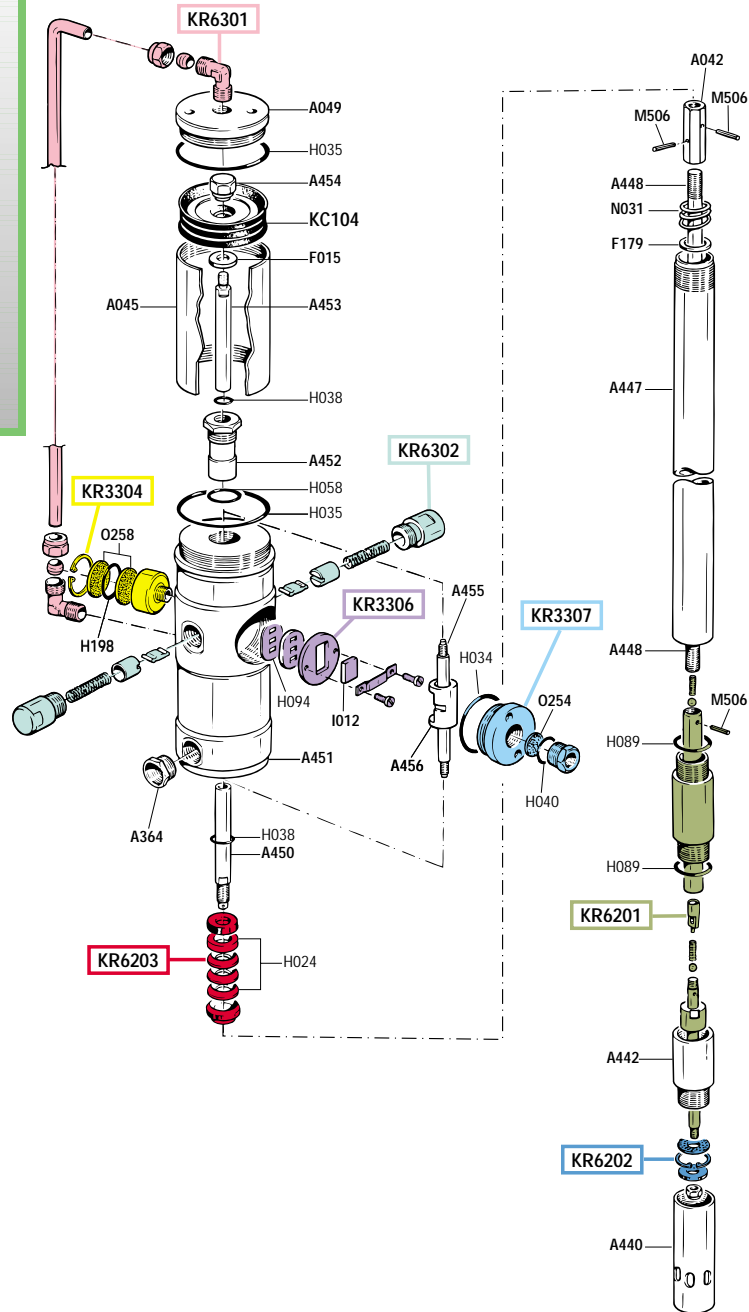

POMPA PNEUMATICA PER
GRASSO 60:1
AIR-OPERATED GREASE PUMP
60:1

KIT RICAMBI
OGNI KIT SOTTO RIPIORTATO COMPRENDE I RICAMBI EVIDENZIATI CON LO STESSO COLORE E LE RELATIVE GUARNIZIONI. QUESTI RICAMBI NON SONO FORNIBILI SEPARATAMENTE TRANNE QUELLI CODIFICATI.

SPARE PARTS KITS
EACH KIT SHOWN WITH THE SAME COLOUR INCLUDES ALSO THE GASKETS. THE SPARE PARTS COMPOSING THE KIT CAN'T BE SUPPLIED SEPARATELY EXCEPT THOSE SHOWN WITH A PROPER CODE.

CODICE CODE	DESCRIZIONE DESCRIPTION	Q.TA' Q.TY
KR3304	SILENZIATORE MUFFLER	1
KR3306	GRUPPO DISTRIBUTORE D'ARIA SLIDE VALVE GROUP	1
KR3307	TAPPO ENTRATA ARIA AIR INLET CONNECTION	1
KR6201	GRUPPO POMPANTE CON VALVOLE PUMPING GROUP WITH VALVES	1
KR6202	FILTRO E RONDELLA POMPANTE FILTER AND WASHER FOR SHANK	1
KR6203	GUARNIZIONI PACCO-RONDELLA SET OF GASKETS WITH WASHER	1
KR6301	TUBO RICICLO CON RACCORDI TUBE WITH CONNECTIONS	1
KR6302	DOPIO GRUPPO INVERTITORE DOUBLE PLUNGER GROUP	1

ELENCO RICAMBI FORNIBILI SINGOLARMENTE
LIST OF SPARE PARTS WHICH CAN BE SUPPLIED SEPARATELY

CODICE CODE	DESCRIZIONE DESCRIPTION	Q.TA' Q.TY
A042	GIUNTO MOTORE POMPANTE JOINT	1
A045	CILINDRO MOTORE DIA. 70 MOTOR CYLINDER DIA. 70	1
A049	TESTA CILINDRO MOTORE MOTOR CYLINDER HEAD	1
A364	RIDUZIONE REDUCTION	1
A440	TERMINALE PESCANTE SHANK END	1
A442	CILINDRO BATTUTA VALVOLA CYLINDER	1
A447	TUBO POMPANTE PUMPING TUBE	1
A448	STELO POMPANTE PUMPING ROD	1
A450	ALBERO INFERIORE MOTORE MOTOR SPINDLE	1
A451	CORPO MOTORE DIA. 80 MOTOR BODY DIA. 80	1
A452	GUIDA STELO ROD GUIDE	1
A453	ALBERO PISTONE MOTORE MOTOR SPINDLE	1
A454	DADO BLOCCA PISTONE NUT	1
A455	ALBERO CENTRALE MOTORE MOTOR CENTRAL SPINDLE	1
A456	SPINGI INVERTITORE SHUTTLE	1
F015	RONDELLA WASHER	1
F179	RONDELLA FERMO MOLLA WASHER	1
M506	SPINA ELASTICA 3x14 PIN 3x14	3
N031	MOLLA PREMI PACCO SPRING	1
U016	ETICHETTA LABEL	1
V579	LIBRETTO ISTRUZIONI INSTRUCTION MANUAL	1