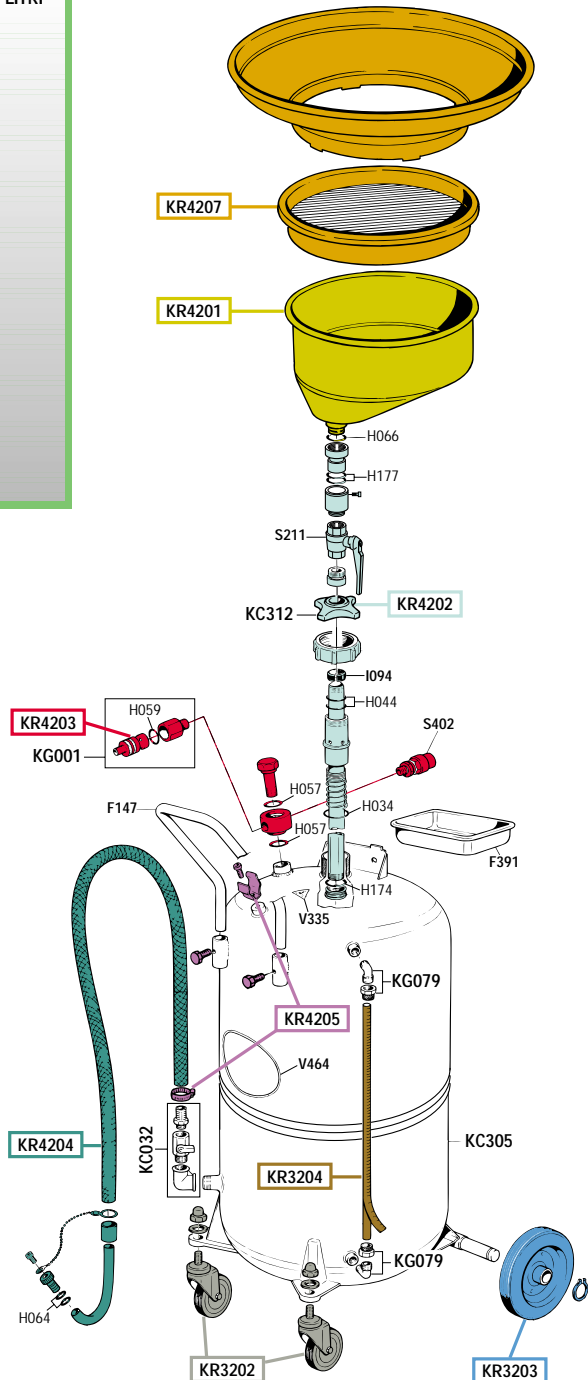

RECUPERATORE D'OLIO 65 LITRI  
OIL DRAINER 65 LITRES

**KIT RICAMBI**  
OGNI KIT SOTTO RIPORTATO COMPRENDE I RICAMBI EVIDENZIATI CON LO STESSO COLORE E LE RELATIVE GUARNIZIONI. QUESTI RICAMBI NON SONO FORNIBILI SEPARATAMENTE TRANNE QUELLI CODIFICATI.

**SPARE PARTS KITS**  
EACH KIT SHOWN WITH THE SAME COLOUR INCLUDES ALSO THE GASKETS. THE SPARE PARTS COMPOSING THE KIT CAN'T BE SUPPLIED SEPARATELY EXCEPT THOSE SHOWN WITH A PROPER CODE.

CODICE CODE	DESCRIZIONE DESCRIPTION	Q.TA' Q.TY
KR3202	DUE RUOTE PIROETTANTI CON DADI TWO SWEVELLING WHEELS WITH NUTS	1
KR3203	2 RUOTE FISSE CON ANELLI ELASTICI 2 FIXED WHEELS W/RETAINING RINGS	1
KR3204	TUBO LIVELLO ED ETICHETTA (65 L) GAUGE TUBE AND LABEL (65 L)	1
KR4201	COPPA RACCOGLI OLIO OIL COLLECTING BOWL	1
KR4202	GRUPPO COLLEGAMENTO CONNECTING GROUP	1
KR4203	GRUPPO RUBINETTO-VALVOLA DI SICUREZZA AIR TAP AND SAFETY VALVE GROUP	1
KR4204	TUBO SCARICO CON FASCETTA STRINGI TUBO DISCHARGING HOSE W/HOSE CLAMP	1
KR4205	SET DI VITI PER SERBATOIO SET OF SCREWS FOR RESERVOIR	1
KR4207	IMBUTO CON GRIGLIA FUNNEL WITH NET	1

ELENCO RICAMBI FORNIBILI SINGOLARMENTE  
LIST OF SPARE PARTS WHICH CAN BE SUPPLIED SEPARATELY

CODICE CODE	DESCRIZIONE DESCRIPTION	Q.TA' Q.TY
F147	MANICO A "U" HANDLE	1
F391	VASCETTA PORTA OGGETTI TOOL TRAY	1
KC032	GRUPPO SCARICO SERBATOIO DISCHARGING GROUP	1
KC305	SERBATOIO 65 L RESERVOIR 65 L	1
KC312	GHIERA IRON RING	1
KG001	RUBINETTO UNIVERSALE CARICA ARIA AIR TAP	1
KG079	GRUPPO GOMITO E GHIERA RING AND ELBOW JOINT GROUP	2
S211	RUBINETTO SFERA 1" 1" BALL VALVE	1
S402	VALVOLA DI SICUREZZA 1 BAR 1 BAR SAFETY VALVE	1
V335	ETICHETTA LABEL	1
V464	ETICHETTA ART. 42065 LABEL ITEM 42065	1
V577	LIBRETTO ISTRUZIONI INSTRUCTION MANUAL	1