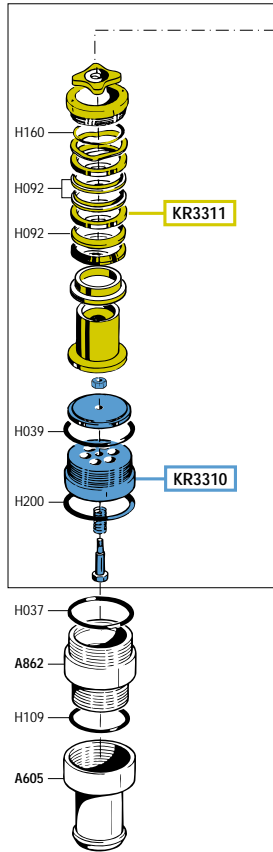

POMPA DA TRAVASO 23 L/MIN. 1:1
TRANSFER PUMP 23 L/MIN. 1:1

33060/A

KIT RICAMBI

OGNI KIT SOTTO RIPORTATO COMPRENDE I RICAMBI EVIDENZIATI CON LO STESSO COLORE E LE RELATIVE GUARNIZIONI. QUESTI RICAMBI NON SONO FORNIBILI SEPARATAMENTE TRANNE QUELLI CODIFICATI.

SPARE PARTS KITS

EACH KIT SHOWN WITH THE SAME COLOUR INCLUDES ALSO THE GASKETS. THE SPARE PARTS COMPOSING THE KIT CAN'T BE SUPPLIED SEPARATELY EXCEPT THOSE SHOWN WITH A PROPER CODE.

CODICE CODE	DESCRIZIONE DESCRIPTION	Q.TA' Q.TY
KR3302	TUBO RICICLO CON RACCORDI TUBE WITH CONNECTIONS	1
KR3303	PACCO GUARNIZIONI GASKETS SET	1
KR3304	SILENZIATORE MUFFLER	1
KR3305	DOPPIO GRUPPO INVERTITORE DOUBLE PLUNGER GROUP	1
KR3306	GRUPPO DISTRIBUTORE D'ARIA SLIDE VALVE GROUP	1
KR3307	TAPPO ENTRATA ARIA AIR INLET CONNECTION	1
KR3310	VALVOLA ASPIRAZIONE SUCTION VALVE	1
KR3311	PISTONE ASPIRAZIONE SUCTION PISTON	1

ELENCO RICAMBI FORNIBILI SINGOLARMENTE LIST OF SPARE PARTS WHICH CAN BE SUPPLIED SEPARATELY		
CODICE CODE	DESCRIZIONE DESCRIPTION	Q.TA' Q.TY
A044	CILINDRO MOTORE MOTOR CYLINDER	2
A070	GUIDA STELO ROD GUIDE	1
A330	TESTA MOTORE MOTOR HEAD	1
A331	CORPO MOTORE POMPA PUMP MOTOR BODY	1
A454	DADO BLOCCA PISTONE NUT	1
A456	SPINGI INVERTITORE SHUTTLE	1
A461	ALBERO CENTRALE MOTORE MOTOR SPINDLE	1
A462	ALBERO PISTONE MOTORE MOTOR PISTON	1
A492	NIPPLES ADAPTOR	1
A605	PORTA TUBO A RESCA HOSE HOLDER	1
A829	ALBERO INFERIORE LOWER SPINDLE	1
A862	RACCORDO PER PORTATUBO CONNECTION	1
F015	RONDELLA WASHER	1
U001	ETICHETTA LABEL	1
V568	LIBRETTO ISTRUZIONI INSTRUCTION MANUAL	1