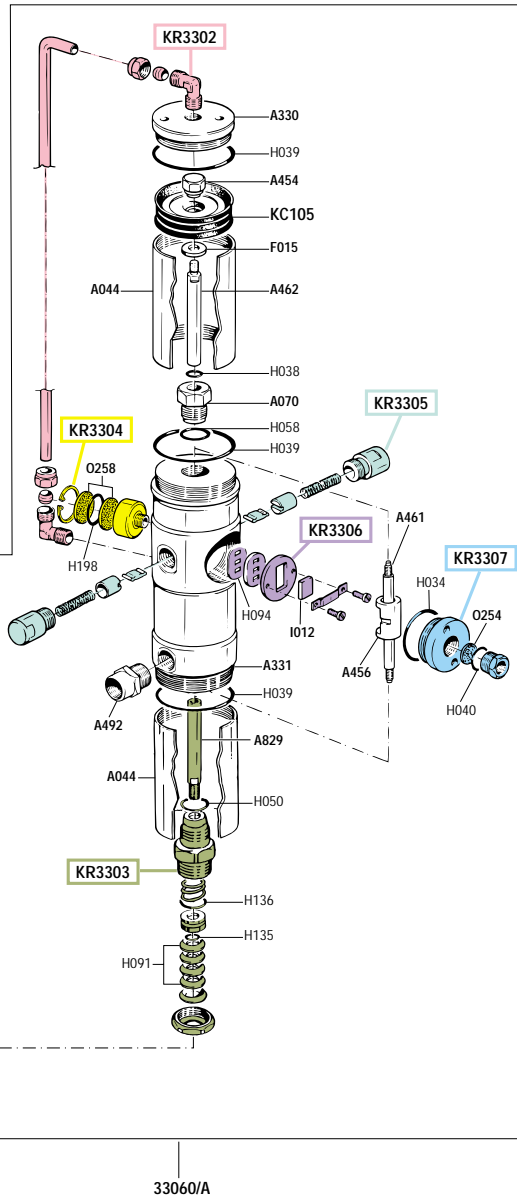

POMPA DA TRAVASO 23 L/MIN. 1:1
TRANSFER PUMP 23 L/MIN. 1:1

33060/A

KIT RICAMBI

OGNI KIT SOTTO RIPORTATO COMPRENDE I RICAMBI EVIDENZIATI CON LO STESSO COLORE E LE RELATIVE GUARNIZIONI. QUESTI RICAMBI NON SONO FORNIBILI SEPARATAMENTE TRANNE QUELLI CODIFICATI.

SPARE PARTS KITS

EACH KIT SHOWN WITH THE SAME COLOUR INCLUDES ALSO THE GASKETS. THE SPARE PARTS COMPOSING THE KIT CAN'T BE SUPPLIED SEPARATELY EXCEPT THOSE SHOWN WITH A PROPER CODE.

CODICE CODE	DESCRIZIONE DESCRIPTION	Q.TA' Q.TY
KR3302	TUBO RICICLO CON RACCORDI TUBE WITH CONNECTIONS	1
KR3303	PACCO GUARNIZIONI GASKETS SET	1
KR3304	SILENZIATORE MUFFLER	1
KR3305	DOPPIO GRUPPO INVERTITORE DOUBLE PLUNGER GROUP	1
KR3306	GRUPPO DISTRIBUTORE D'ARIA SLIDE VALVE GROUP	1
KR3307	TAPPO ENTRATA ARIA AIR INLET CONNECTION	1
KR3310	VALVOLA ASPIRAZIONE SUCTION VALVE	1
KR3311	PISTONE ASPIRAZIONE SUCTION PISTON	1

ELENCO RICAMBI FORNIBILI SINGOLARMENTE LIST OF SPARE PARTS WHICH CAN BE SUPPLIED SEPARATELY		
CODICE CODE	DESCRIZIONE DESCRIPTION	Q.TA' Q.TY
A044	CILINDRO MOTORE MOTOR CYLINDER	2
A070	GUIDA STELO ROD GUIDE	1
A330	TESTA MOTORE MOTOR HEAD	1
A331	CORPO MOTORE POMPA PUMP MOTOR BODY	1
A454	DADO BLOCCA PISTONE NUT	1
A456	SPINGI INVERTITORE SHUTTLE	1
A461	ALBERO CENTRALE MOTORE MOTOR SPINDLE	1
A462	ALBERO PISTONE MOTORE MOTOR PISTON	1
A492	NIPPLES ADAPTOR	1
A605	PORTA TUBO A RESCA HOSE HOLDER	1
A829	ALBERO INFERIORE LOWER SPINDLE	1
A862	RACCORDO PER PORTATUBO CONNECTION	1
F015	RONDELLA WASHER	1
U001	ETICHETTA LABEL	1
V568	LIBRETTO ISTRUZIONI INSTRUCTION MANUAL	1