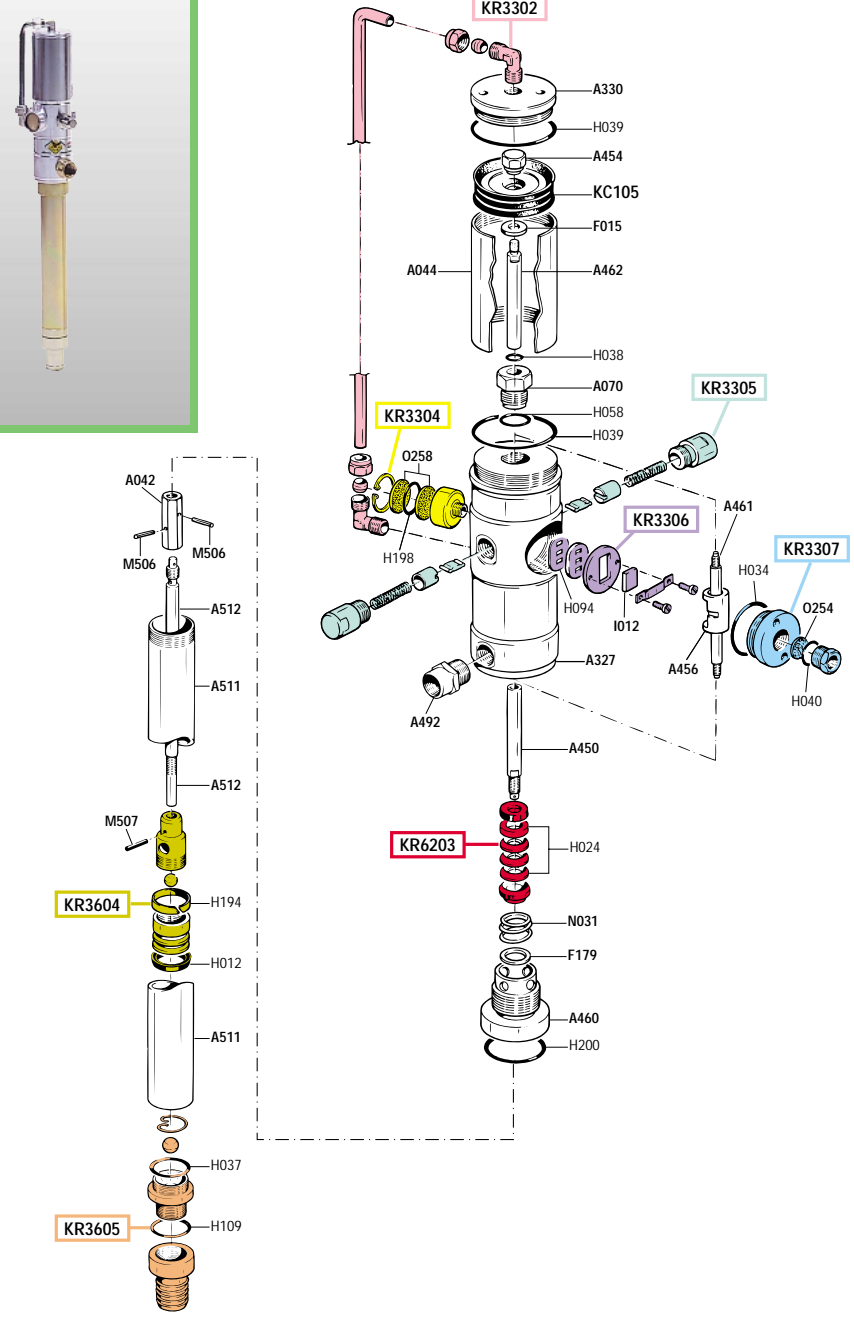

POMPA OLIO 14 L/MIN. 3:1
OIL PUMP 14 L/MIN. 3:1

KIT RICAMBI
OGNI KIT SOTTO RIPORTATO COMPRENDE I RICAMBI EVIDENZIATI CON LO STESSO COLORE E LE RELATIVE GUARNIZIONI. QUESTI RICAMBI NON SONO FORNIBILI SEPARATAMENTE TRANNE QUELLI CODIFICATI.

SPARE PARTS KITS
EACH KIT SHOWN WITH THE SAME COLOUR INCLUDES ALSO THE GASKETS. THE SPARE PARTS COMPOSING THE KIT CAN'T BE SUPPLIED SEPARATELY EXCEPT THOSE SHOWN WITH A PROPER CODE.

CODICE CODE	DESCRIZIONE DESCRIPTION	Q.TA' Q.TY
KR3302	TUBO RICICLO CON RACCORDI TUBE WITH CONNECTIONS	1
KR3304	SILENZIATORE MUFFLER	1
KR3305	DOPPIO GRUPPO INVERTITORE DOUBLE PLUNGER GROUP	1
KR3306	GRUPPO DISTRIBUTORE D'ARIA SLIDE VALVE GROUP	1
KR3307	TAPPO ENTRATA ARIA AIR INLET CONNECTION	1
KR3604	PISTONE POMPANTE OLIO OIL PUMPING PISTON	1
KR3605	VALVOLA FONDO PESCANTE BOTTOM VALVE	1
KR6203	GUARNIZIONI PACCO-RONDELLA SET OF GASKETS WITH WASHER	1

ELENCO RICAMBI FORNIBILI SINGOLARMENTE
LIST OF SPARE PARTS WHICH CAN BE SUPPLIED SEPARATELY

CODICE CODE	DESCRIZIONE DESCRIPTION	Q.TA' Q.TY
A042	GIUNTO MOTORE POMPANTE JOINT	1
A044	CILINDRO MOTORE MOTOR CYLINDER	1
A070	GUIDA STELO ROD GUIDE	1
A327	CORPO MOTORE MOTOR BODY	1
A330	TESTA MOTORE MOTOR HEAD	1
A450	ALBERO INFERIORE MOTORE MOTOR SPINDLE	1
A454	DADO BLOCCA PISTONE NUT	1
A456	SPINGI INVERTITORE SHUTTLE	1
A460	GIUNTO TUBO PESCANTE CONNECTION	1
A461	ALBERO CENTRALE MOTORE MOTOR SPINDLE	1
A462	ALBERO PISTONE MOTORE MOTOR PISTON	1
A492	NIPPLES ADAPTOR	1
A511	TUBO PESCANTE TUBE	1
A512	STELO POMPANTE PUMPING ROD	1
F015	RONDELLA WASHER	1
F179	RONDELLA FERMO MOLLA WASHER	1
M506	SPINA ELASTICA 3x14 PIN 3x14	2
M507	SPINA ELASTICA 3x20 PIN 3x20	1
N031	MOLLA PREMI PACCO SPRING	1
U006	ETICHETTA LABEL	1
V568	LIBRETTO ISTRUZIONI INSTRUCTION MANUAL	1