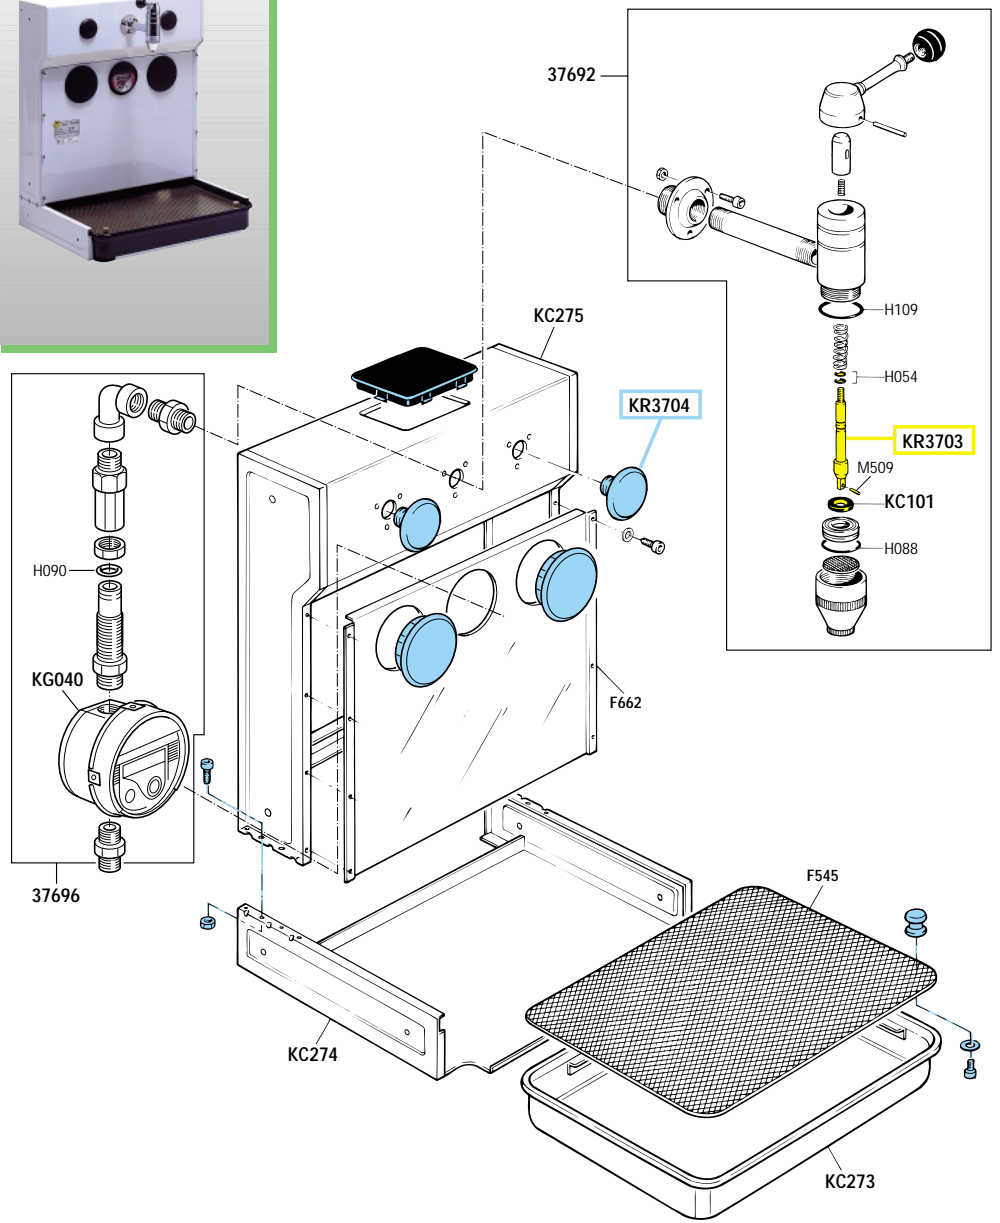

BAR OLIO CON
CONTALITRI DIGITALE
OIL BAR WITH DIGITAL METER

KIT RICAMBI
OGNI KIT SOTTO RIPORTATO COMPRENDE I RICAMBI EVIDENZIATI CON LO STESSO COLORE E LE RELATIVE GUARNIZIONI. QUESTI RICAMBI NON SONO FORNIBILI SEPARATAMENTE TRANNE QUELLI CODIFICATI.

SPARE PARTS KITS
EACH KIT SHOWN WITH THE SAME COLOUR INCLUDES ALSO THE GASKETS. THE SPARE PARTS COMPOSING THE KIT CAN'T BE SUPPLIED SEPARATELY EXCEPT THOSE SHOWN WITH A PROPER CODE.

CODICE CODE	DESCRIZIONE DESCRIPTION	Q.TA' Q.TY
KR3703	VALVOLA COMANDO RUBINETTO TAP CONTROL VALVE	1
KR3704	ACCESSORI BAR OIL OIL BAR ACCESSORIES	1

ELENCO RICAMBI FORNIBILI SINGOLARMENTE
LIST OF SPARE PARTS WHICH CAN BE SUPPLIED SEPARATELY

CODICE CODE	DESCRIZIONE DESCRIPTION	Q.TA' Q.TY
37692	RUBINETTO BAR OLIO OIL BAR TAP	1
37696	GRUPPO CONTALITRI OIL MEASURING UNIT	1
F545	GRIGLIA VASCHETTA BAR OIL NET	1
F662	PARETE ANTERIORE BAR OIL FRONT SIDE	1
H090	O-RING 3056 O-RING 3056	1
KC273	VASCHETTA BAR OIL BASIN	1
KC274	FONDO BAR OIL BOTTOM	1
KC275	CORPO BAR OIL BODY	1
KG040	CONTALITRI ELETTRONICO ELECTRONIC METER	1
U155	ETICHETTA ART. 37691 LABEL ITEM 37691	1

ART. **KR3750**
KIT GUARNIZIONI COMPLETO
COMPOSTO DALLE GUARNIZIONI SOTTO ELENCATE.
COMPLETE GASKETS KIT
INCLUDING ALL THE GASKETS SHOWN HERE UNDER.

CODICE CODE	DESCRIZIONE DESCRIPTION	Q.TA' Q.TY
H054	O-RING 2018	2
H088	O-RING 2106	1
H109	O-RING 3131	1
KC101	VALVOLA / VALVE	1
M509	SPINA ELASTICA 3x10 / PIN 3x10	1