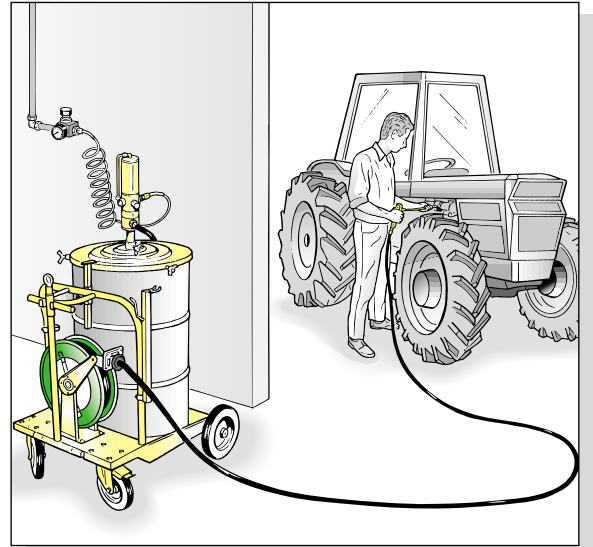

para bidones **180/220 kg**
con **ENROLLADOR**

Ø bidón

Art. 64000 para bidones de 180/220 kg con Ø de 550 a 600 mm

Plataforma móvil para distribución grasa: es la combinación más práctica y completa para la distribución de grasa en cualquier ambiente (taller, agricultura, industria.) determinada tanto por la manejabilidad del carro como por la comodidad del enrollador con sus 12 metros de tubo.

La plataforma móvil está dotada de:
carro con dispositivo rápido para un bloqueo del bidón, soporte lateral regulable para el enganche de pistola y tubo flexible, rueda con freno;
otros accesorios.

Art. 64000 **Plataforma móvil para distribución grasa** para bidones de 180/220 kg con Ø externo de 550 a 600 mm

- compuesto por:
- art. 62095 bomba Relación 50:1
 - art. 80201 carro versión super
 - art. 81610 enrollador de 12 m
 - art. 66892 racord
 - art. 91402 tubo de conexión
 - art. 66889 pistola con articulación triple
 - art. 65600 cubrebidón Ø 600 mm para bidones Ø externo de 550 a 600 mm
 - art. 66590 membrana Ø 585 mm para bidones Ø interno da 540 a 580mm