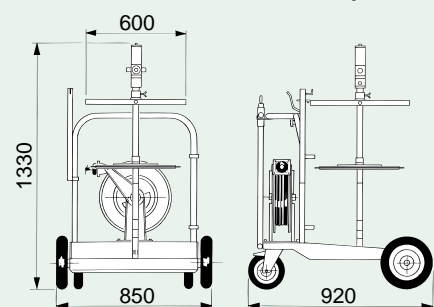

para bidones **180/220 kg**
con **ENROLLADOR**

Ø bidón

Art. 64000 para bidones de 180/220 kg con Ø de 550 a 600 mm

Plataforma móvil para distribución grasa: es la combinación más práctica y completa para la distribución de grasa en cualquier ambiente (taller, agricultura, industria.) determinada tanto por la manejabilidad del carro como por la comodidad del enrollador con sus 12 metros de tubo.

La plataforma móvil está dotada de:
carro con dispositivo rápido para un bloqueo del bidón, soporte lateral regulable para el enganche de pistola y tubo flexible, rueda con freno;
otros accesorios.

Art. 64000 **Plataforma móvil para distribución grasa** para bidones de 180/220 kg con Ø externo de 550 a 600 mm

- compuesto por:
- art. 62095 bomba Relación 50:1
 - art. 80201 carro versión super
 - art. 81610 enrollador de 12 m
 - art. 66892 racord
 - art. 91402 tubo de conexión
 - art. 66889 pistola con articulación triple
 - art. 65600 cubrebidón Ø 600 mm para bidones Ø externo de 550 a 600 mm
 - art. 66590 membrana Ø 585 mm para bidones Ø interno da 540 a 580mm

 N° 4 packing m³ 0,234  kg 85,2

Nota: la misma plataforma puede ser suministrada bajo pedido, a precio diferente, con enrollador (art. 81615) dotado de tubo de 1/4" longitud 18 metros

Dimensiones máximas ocupadas