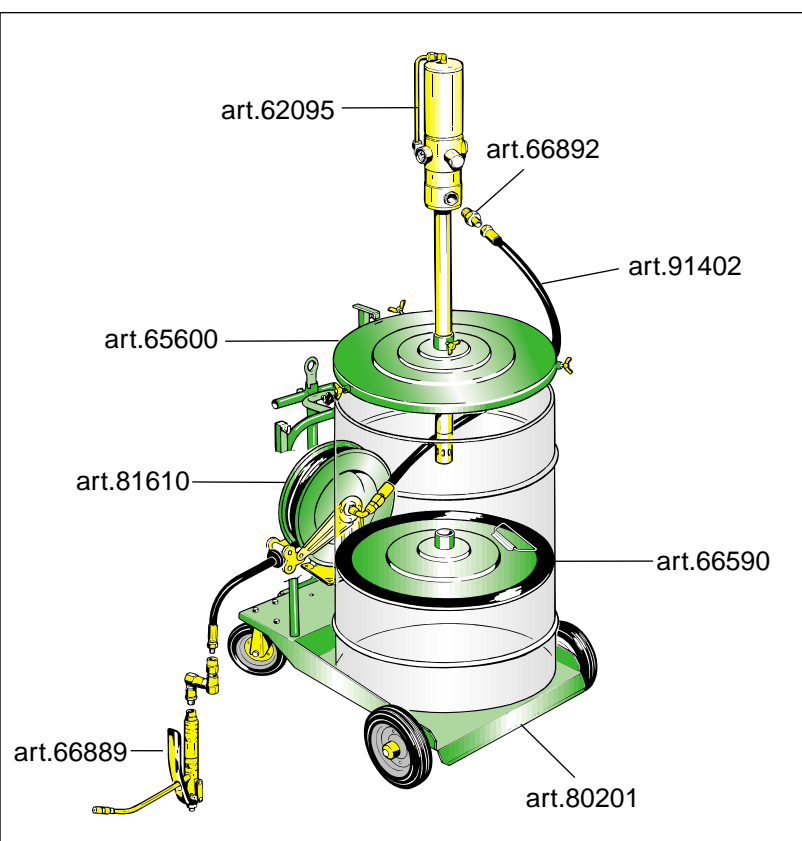

para bidones **180/220 kg**
con **ENROLLADOR**

Ø bidón

Art. 64000 para bidones de 180/220 kg con Ø de 550 a 600 mm

Plataforma móvil para distribución grasa: es la combinación más práctica y completa para la distribución de grasa en cualquier ambiente (taller, agricultura, industria.) determinada tanto por la manejabilidad del carro como por la comodidad del enrollador con sus 12 metros de tubo.

La plataforma móvil está dotada de:
carro con dispositivo rápido para un bloqueo del bidón, soporte lateral regulable para el enganche de pistola y tubo flexible, rueda con freno;
otros accesorios.

Art. 64000 **Plataforma móvil para distribución grasa** para bidones de 180/220 kg con Ø externo de 550 a 600 mm

- compuesto por:
- art. 62095 bomba Relación 50:1
 - art. 80201 carro versión super
 - art. 81610 enrollador de 12 m
 - art. 66892 racord
 - art. 91402 tubo de conexión
 - art. 66889 pistola con articulación triple
 - art. 65600 cubrebidón Ø 600 mm para bidones Ø externo de 550 a 600 mm
 - art. 66590 membrana Ø 585 mm para bidones Ø interno da 540 a 580mm

 N° 4 packing m³ 0,234  kg 85,2

Nota: la misma plataforma puede ser suministrada bajo pedido, a precio diferente, con enrollador (art. 81615) dotado de tubo de 1/4" longitud 18 metros

Dimensiones máximas ocupadas