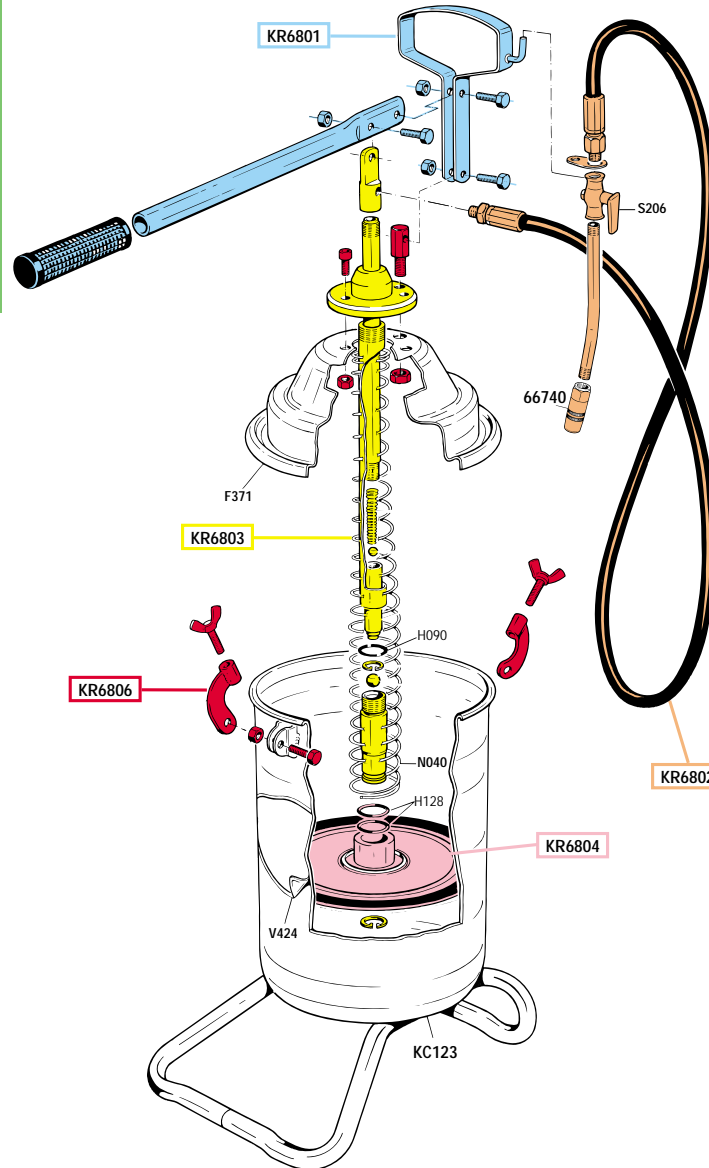

INGRASSATORE MANUALE
 MANUAL GREASE PUMP

KIT RICAMBI

OGNI KIT SOTTO RIPORTATO COMPRENDE I RICAMBI EVIDENZIATI CON LO STESSO COLORE E LE RELATIVE GUARNIZIONI. QUESTI RICAMBI NON SONO FORNIBILI SEPARATAMENTE TRANNE QUELLI CODIFICATI.

SPARE PARTS KITS

EACH KIT SHOWN WITH THE SAME COLOUR INCLUDES ALSO THE GASKETS. THE SPARE PARTS COMPOSING THE KIT CAN'T BE SUPPLIED SEPARATELY EXCEPT THOSE SHOWN WITH A PROPER CODE.

CODICE CODE	DESCRIZIONE DESCRIPTION	Q.TA' Q.TY
KR6801	ACCESSORI MANICO E LEVA HANDLE ACCESSORIES AND LEVER	1
KR6802	TUBO EROGAZIONE COMPLETO COMPLETE GREASE DELIVERY HOSE	1
KR6803	POMPA GRASSO MANUALE MANUAL GREASE PUMP	1
KR6804	MEMBRANA INGRASSATORE MANUALE FOLLOWER PLATE OF MANUAL PUMP	1
KR6806	SET VITI PER SERBATOIO SET OF SCREWS FOR RESERVOIR	1

ART. **KR6850**

KIT GUARNIZIONI COMPLETO
 COMPOSTO DALLE GUARNIZIONI SOTTO ELENCAE.
COMPLETE GASKETS KIT
 INCLUDING ALL THE GASKETS SHOWN HERE UNDER.

CODICE CODE	DESCRIZIONE DESCRIPTION	Q.TA' Q.TY
H090	O-RING 3056	1
H128	O-RING 4100	2

ELENCO RICAMBI FORNIBILI SINGOLARMENTE

LIST OF SPARE PARTS WHICH CAN BE SUPPLIED SEPARATELY

CODICE CODE	DESCRIZIONE DESCRIPTION	Q.TA' Q.TY
66740	TESTINA DI INGRASSAGGIO 4 JAWS GREASE FITTING	1
F371	COPERCHIO INGRASSATORE COVER	1
KC123	SERBATOIO RESERVOIR	1
N040	MOLLA PER MEMBRANA FOLLOWER PLATE SPRING	1
S206	RUBINETTO 1/8" TAP 1/8"	1
V424	ETICHETTA ART. 68012 LABEL ITEM 68012	1
V578	LIBRETTO ISTRUZIONI INSTRUCTION MANUAL	1