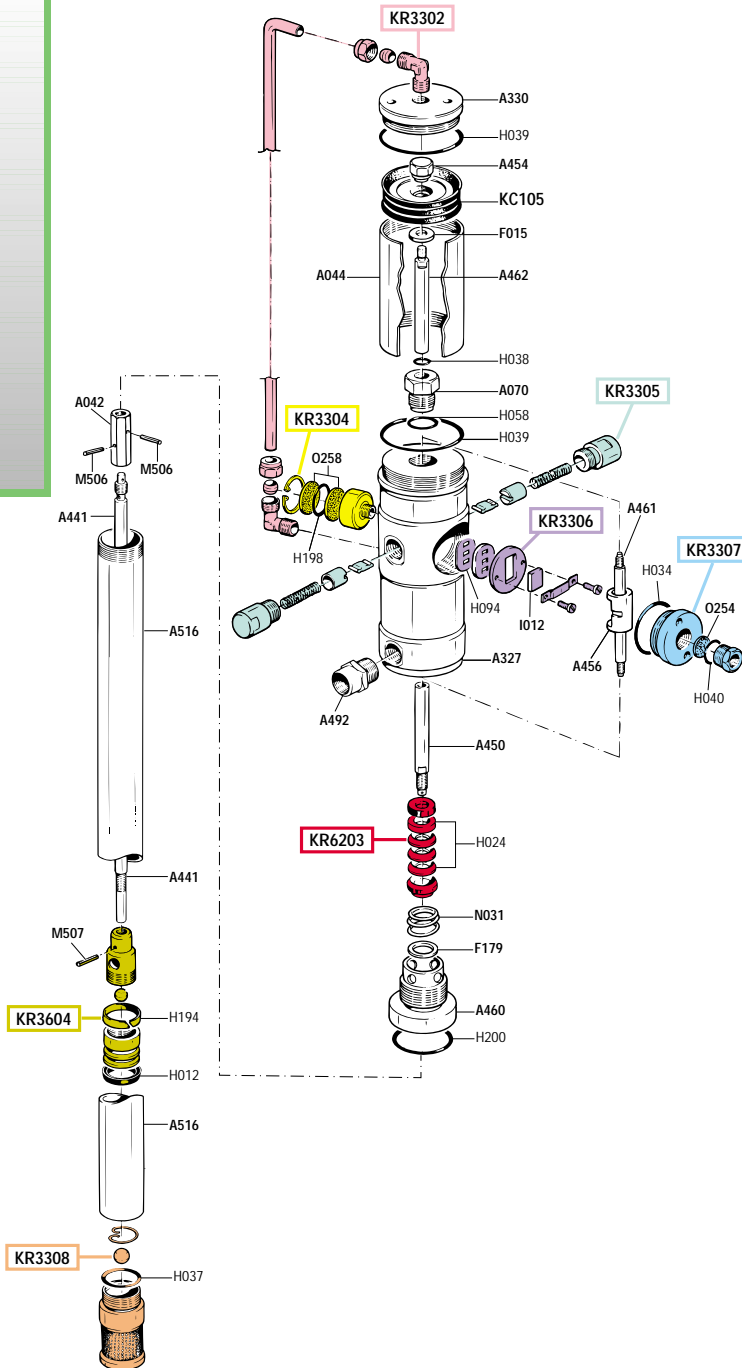

POMPA OLIO 14 L/MIN. 3:1
OIL PUMP 14 L/MIN. 3:1

KIT RICAMBI
OGNI KIT SOTTO RIPORTATO COMPRENDE I RICAMBI EVIDENZIATI CON LO STESSO COLORE E LE RELATIVE GUARNIZIONI. QUESTI RICAMBI NON SONO FORNIBILI SEPARATAMENTE TRANNE QUELLI CODIFICATI.

SPARE PARTS KITS
EACH KIT SHOWN WITH THE SAME COLOUR INCLUDES ALSO THE GASKETS. THE SPARE PARTS COMPONING THE KIT CAN'T BE SUPPLIED SEPARATELY EXCEPT THOSE SHOWN WITH A PROPER CODE.

CODICE CODE	DESCRIZIONE DESCRIPTION	Q.TA' Q.TY
KR3302	TUBO RICICLO CON RACCORDI TUBE WITH CONNECTIONS	1
KR3304	SILENZIATORE MUFFLER	1
KR3305	DOPPIO GRUPPO INVERTITORE DOUBLE PLUNGER GROUP	1
KR3306	GRUPPO DISTRIBUTORE D'ARIA SLIDE VALVE GROUP	1
KR3307	TAPPO ENTRATA ARIA AIR INLET CONNECTION	1
KR3308	FILTRO PESCANTE SHANK FILTER	1
KR3604	PISTONE POMPANTE OLIO OIL PUMPING PISTON	1
KR6203	GUARNIZIONI PACCO-RODDELLA SET OF GASKETS WITH WASHER	1

ART. **KR3550**
KIT GUARNIZIONI COMPLETO
COMPOSTO DALLE GUARNIZIONI SOTTO ELENCADE.
COMPLETE GASKETS KIT
INCLUDING ALL THE GASKETS SHOWN HERE UNDER.

CODICE CODE	DESCRIZIONE DESCRIPTION	Q.TA' Q.TY
H012	GUARNIZIONE / GASKET	1
H024	GUARNIZIONI PACCO / GASKET	4
H034	O-RING 3156	1
H037	O-RING 3137	1
H038	O-RING 115	1
H039	O-RING 3225	2
H040	O-RING 123	1
H058	O-RING 2068	1
H094	GUARNIZIONE BASE DISTRIBUTORE / GASKET	1
H194	ANELLO GUIDA PISTONE POMPA / GASKET	1
H198	O-RING 3106	1
H200	O-RING 3162	1
I012	DISTRIBUTORE ARIA / SLIDE VALVE	1
KC105	PISTONE MOTORE DIA. 60 / MOTOR PISTON DIA. 60	1
O254	SILENZIATORE A PASTICCA / FILTER	1
O258	SILENZIATORE A PASTICCA / MUFFLER	2

ELENCO RICAMBI FORNIBILI SINGOLARMENTE
LIST OF SPARE PARTS WHICH CAN BE SUPPLIED SEPARATELY

CODICE CODE	DESCRIZIONE DESCRIPTION	Q.TA' Q.TY
A042	GIUNTO MOTORE POMPANTE JOINT	1
A044	CILINDRO MOTORE MOTOR CYLINDER	1
A070	GUIDA STELO ROD GUIDE	1
A327	CORPO MOTORE MOTOR BODY	1
A330	TESTA MOTORE MOTOR HEAD	1
A441	STELO POMPANTE PUMPING ROD	1
A450	ALBERO INFERIORE MOTORE MOTOR SPINDLE	1
A454	DADO BLOCCA PISTONE NUT	1
A456	SPINGI INVERTITORE SHUTTLE	1
A460	GIUNTO TUBO PESCANTE CONNECTION	1
A461	ALBERO CENTRALE MOTORE MOTOR SPINDLE	1
A462	ALBERO PISTONE MOTORE MOTOR PISTON	1
A492	NIPPLES ADAPTOR	1
A516	TUBO PESCANTE TUBE	1
F015	RONDELLA WASHER	1
F179	RONDELLA FERMO MOLLA WASHER	1
M506	SPINA ELASTICA 3x14 PIN 3x14	2
M507	SPINA ELASTICA 3x20 PIN 3x20	1
N031	MOLLA PREMI PACCO SPRING	1
U008	ETICHETTA LABEL	1
V568	LIBRETTO ISTRUZIONI INSTRUCTION MANUAL	1

ART. **KS3580**
SET RICAMBI CONSIGLIATI
AI PUNTI VENDITA E ASSISTENZA,
COMPOSTO DAI RICAMBI SOTTO ELENCADE.
SPARE PARTS KIT ADVISED
TO THE SELLING CENTERS. THIS KIT INCLUDES
ALL THE SPARE PARTS SHOWN HERE UNDER.

CODICE CODE	DESCRIZIONE DESCRIPTION	Q.TA' Q.TY
A450	ALBERO INFERIORE MOTORE MOTOR SPINDLE	1
KR3305	DOPPIO GRUPPO INVERTITORE DOUBLE PLUNGER GROUP	1
KR3306	GRUPPO DISTRIBUTORE D'ARIA SLIDE VALVE GROUP	1
KR3550	KIT GUARNIZIONI COMPLETO COMPLETE GASKETS KIT	1
M506	SPINA ELASTICA 3x14 PIN 3x14	2
M507	SPINA ELASTICA 3x20 PIN 3x20	1