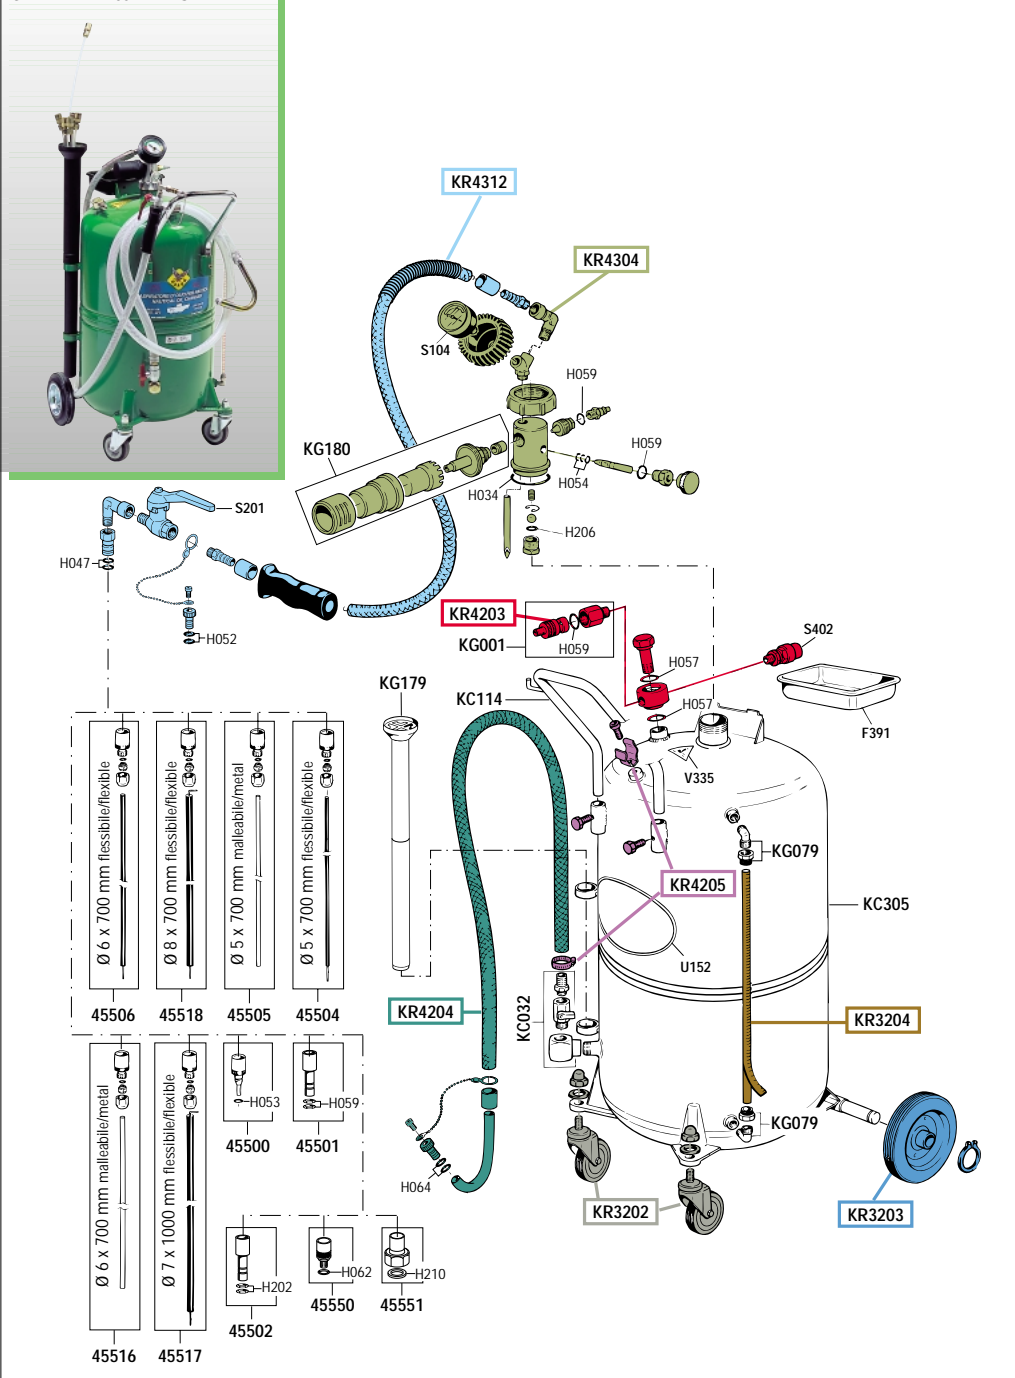

ASPIRATORE D'OLIO DA 65 LITRI
OIL DRAINER 65 LITRES

KIT RICAMBI
OGNI KIT SOTTO RIPORTATO COMPRENDE I RICAMBI EVIDENZIATI CON LO STESSO COLORE E LE RELATIVE GUARNIZIONI. QUESTI RICAMBI NON SONO FORNIBILI SEPARATAMENTE TRANNE QUELLI CODIFICATI.

SPARE PARTS KITS
EACH KIT SHOWN WITH THE SAME COLOUR INCLUDES ALSO THE GASKETS. THE SPARE PARTS COMPOSING THE KIT CAN'T BE SUPPLIED SEPARATELY EXCEPT THOSE SHOWN WITH A PROPER CODE.

CODICE CODE	DESCRIZIONE DESCRIPTION	Q.TA' Q.TY
KR3202	DUE RUOTE PIROETTANTI CON DADI TWO SWEVELLING WHEELS WITH NUTS	1
KR3203	2 RUOTE FISSE CON ANELLI ELASTICI 2 FIXED WHEELS W/RETAINING RINGS	1
KR3204	TUBO LIVELLO ED ETICHETTA (65 L) GAUGE TUBE AND LABEL (65 L)	1
KR4203	GRUPPO RUBINETTO-VALVOLA DI SICUREZZA AIR TAP AND SAFETY VALVE GROUP	1
KR4204	TUBO SCARICO CON FASCETTA STRINGI TUBO DISCHARGING HOSE W/HOSE CLAMP	1
KR4205	SET DI VITI PER SERBATOIO SET OF SCREWS FOR RESERVOIR	1
KR4304	GRUPPO ASPIRAZIONE CON RUBINETTO/SUCTION GROUP WITH TAP	1
KR4312	TUBO ASPIRAZIONE COMPLETO COMPLETE SUCTION HOSE	1

ART. **KR4354**
KIT GUARNIZIONI COMPLETO
COMPOSTO DALLE GUARNIZIONI SOTTO ELENCAATE.
COMPLETE GASKETS KIT
INCLUDING ALL THE GASKETS SHOWN HERE UNDER.

CODICE CODE	DESCRIZIONE DESCRIPTION	Q.TA' Q.TY
H034	O-RING 3156	1
H047	O-RING 2050	2
H052	O-RING 106	2
H053	O-RING 2025	1
H054	O-RING 2018	3
H057	O-RING 2062	2
H059	O-RING 2037	5
H062	O-RING 109	1
H064	O-RING 3043	2
H202	O-RING 2043	2
H206	O-RING 3043 "VITON"	1
H210	GUARNIZIONE / GASKET	1

ELENCO RICAMBI FORNIBILI SINGOLARMENTE
LIST OF SPARE PARTS WHICH CAN BE SUPPLIED SEPARATELY

CODICE CODE	DESCRIZIONE DESCRIPTION	Q.TA' Q.TY
45500	RACCORDO PER SONDE (VOLKSWAGEN) CONNECTOR FOR PROBES (VOLKSWAGEN)	1
45501	RACCORDO PER SONDE (BMW) CONNECTOR FOR PROBES (BMW)	1
45502	RACCORDO PER SONDE (CITROEN) CONNECTOR FOR PROBES (CITROEN)	1
45504	SONDA DIA. 5 x 700 FLESSIBILE PROBE DIA. 5 x 700 FLEXIBLE	1
45505	SONDA DIA. 5 x 700 METALLO-MALLEABILE PROBE DIA. 5 x 700 MALLEABLE METAL	1
45506	SONDA DIA. 6 x 700 FLESSIBILE PROBE DIA. 6 x 700 FLEXIBLE	1
45516	SONDA DIA. 6 x 700 METALLO-MALLEABILE PROBE DIA. 6 x 700 MALLEABLE METAL	1
45517	SONDA DIA. 7 x 1000 FLESSIBILE PROBE DIA. 7 x 1000 FLEXIBLE	1
45518	SONDA DIA. 8 x 700 FLESSIBILE PROBE DIA. 8 x 700 FLEXIBLE	1
45550	RACCORDO 3/8" CONNECTOR 3/8"	1
45551	RACCORDO 3/4" CONNECTOR 3/4"	1
F391	VASCHETTA PORTA OGGETTI TOOL TRAY	1
KC032	GRUPPO SCARICO SERBATOIO DISCHARGING GROUP	1
KC114	MANICO A "U" CON GANCIO HANDLE	1
KC305	SERBATOIO 65 L RESERVOIR 65 L	1
KG001	RUBINETTO UNIVERSALE CARICA ARIA AIR TAP	1
KG079	GRUPPO GOMITO E GHIERA RING AND ELBOW JOINT GROUP	2
KG179	CONTENITORE PORTA SONDE PROBES CONTAINER	1
KG180	SILENZIATORE COMPLETO COMPLETE MUFFLER	1
S104	VUOTOMETRO DIA. 60 VACUUMETER DIA. 60	1
S201	RUBINETTO A SFERA 1/4" BALL VALVE	1
S402	VALVOLA DI SICUREZZA 1 BAR 1 BAR SAFETY VALVE	1
U152	ETICHETTA ART. 43760 LABEL ITEM 43760	1
V571	LIBRETTO ISTRUZIONI INSTRUCTION MANUAL	1