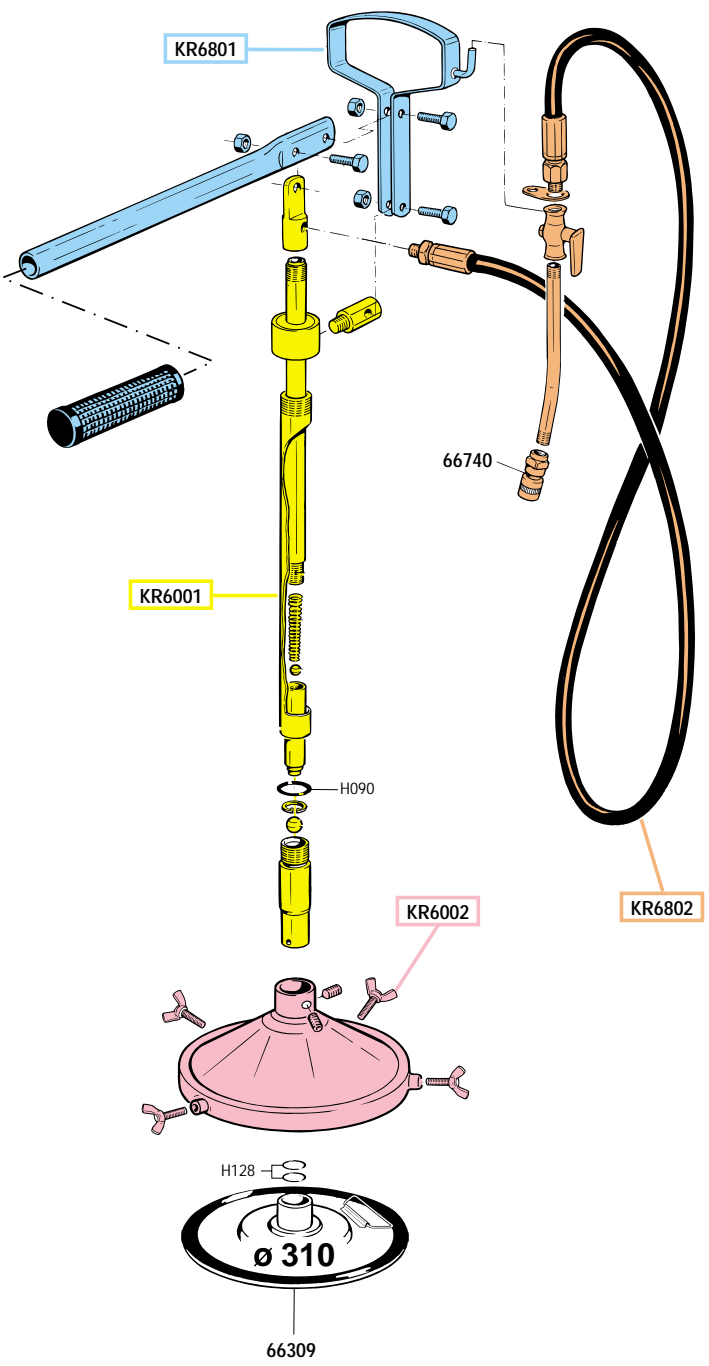

INGRASSATORE MANUALE
HAND OPERATED GREASE PUMP

KIT RICAMBI
OGNI KIT SOTTO RIPORTATO COMPRENDE I RICAMBI EVIDENZIATI CON LO STESSO COLORE E LE RELATIVE GUARNIZIONI. QUESTI RICAMBI NON SONO FORNIBILI SEPARATAMENTE TRANNE QUELLI CODIFICATI.

SPARE PARTS KITS
EACH KIT SHOWN WITH THE SAME COLOUR INCLUDES ALSO THE GASKETS. THE SPARE PARTS COMPOSING THE KIT CAN'T BE SUPPLIED SEPARATELY EXCEPT THOSE SHOWN WITH A PROPER CODE.

CODICE CODE	DESCRIZIONE DESCRIPTION	Q.TA' Q.TY
KR6001	POMPA GRASSO MANUALE MANUAL GREASE PUMP	1
KR6002	COPERCHIO INGRASSATORE COVER	1
KR6801	ACCESSORI MANICO E LEVA HANDLE ACCESSORIES AND LEVER	1
KR6802	TUBO EROGAZIONE COMPLETO COMPLETE GREASE DELIVERY HOSE	1

ART. **KR6850**
KIT GUARNIZIONI COMPLETO
COMPOSTO DALLE GUARNIZIONI SOTTO ELENCAE.
COMPLETE GASKETS KIT
INCLUDING ALL THE GASKETS SHOWN HERE UNDER.

CODICE CODE	DESCRIZIONE DESCRIPTION	Q.TA' Q.TY
H090	O-RING 3056	1
H128	O-RING 4100	2

ELENCO RICAMBI FORNIBILI SINGOLARMENTE
LIST OF SPARE PARTS WHICH CAN BE SUPPLIED SEPARATELY

CODICE CODE	DESCRIZIONE DESCRIPTION	Q.TA' Q.TY
66309	MEMBRANA INGRASSATORE MANUALE FOLLOWER PLATE OF MANUAL PUMP	1
66740	TESTINA DI INGRASSAGGIO 4 JAWS GREASE FITTING	1
V588	LIBRETTO ISTRUZIONI INSTRUCTION MANUAL	1